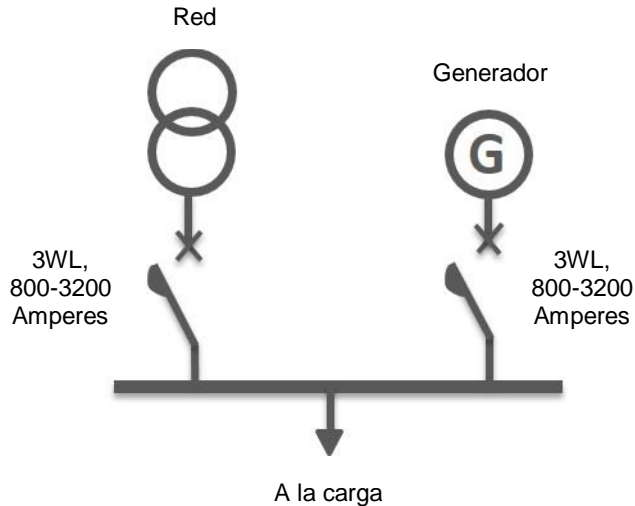

## TABLEMEX

Tableros de Sincronización

### Tablero de Sincronización: Arreglo 1 (Red-Generador)

Ej. TABLEMEX-800

#### Tablero de Sincronización Red-Generador

Transición Cerrada

#### Características técnicas:

Voltaje de operación:	220, 440, 480 VCA
Voltaje máximo:	600 VCA
Voltaje de control:	24 VCD
Controlador:	Deep Sea, <b>DSE8620</b>
Interruptores:	3WL, Automático de Bastidor Abierto
Corriente interruptores:	800-3200 Amperes
Accesorios interruptor:	Bobina de Apertura, 24 VCD Bobina de Cierre, 24 VCD Motorreductor, 24 VCD Bobina de Mínima Tensión, 110-127 VCA Transformador 300 VA
Barras:	Solera de cobre estañado
Envoltorio:	NEMA 1
Color:	Gris ANSI 61
Tipo de pintura	Epóxica
Lámina:	Acero decapado SAE1008 Galvanizado A653-CS
Espesor lámina estructura:	Cal. 12 USG (2.65 mm)
Espesor lámina tapas y puertas:	Cal. 14 USG (1.9 mm)
Dimensiones:	800x2300x700 mm (Frente x Alto x Fondo) 800x2300x965 mm 965x2300x965 mm 965x2300x1219 mm