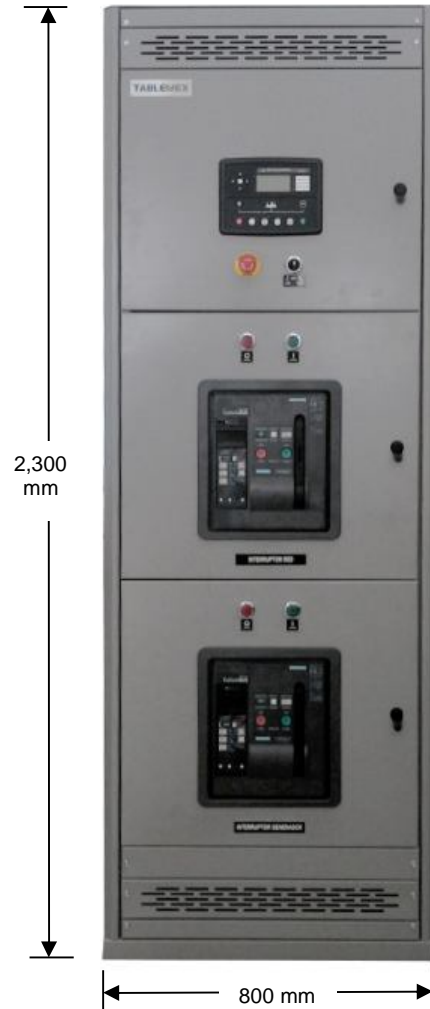

## TABLEMEX

Tableros de Sincronización

### Tablero de Sincronización: Arreglo 1 (Red-Generador)

Ej. TABLEMEX-800

#### Características técnicas:

Voltaje de operación:	220, 440, 480 VCA
Voltaje máximo:	600 VCA
Voltaje de control:	24 VCD
Controlador:	Deep Sea, <b>DSE8620</b>
Interruptores:	3WL, Automático de Bastidor Abierto
Corriente interruptores:	800-3200 Amperes
Accesorios interruptor:	Bobina de Apertura, 24 VCD Bobina de Cierre, 24 VCD Motorreductor, 24 VCD Bobina de Mínima Tensión, 110-127 VCA Transformador 300 VA
Barras:	Solera de cobre estañado
Envoltorio:	NEMA 1
Color:	Gris ANSI 61
Tipo de pintura	Epóxica
Lámina:	Acero decapado SAE1008 Galvanizado A653-CS
Espesor lámina estructura:	Cal. 12 USG (2.65 mm)
Espesor lámina tapas y puertas:	Cal. 14 USG (1.9 mm)
Dimensiones:	800x2300x700 mm (Frente x Alto x Fondo) 800x2300x965 mm 965x2300x965 mm 965x2300x1219 mm